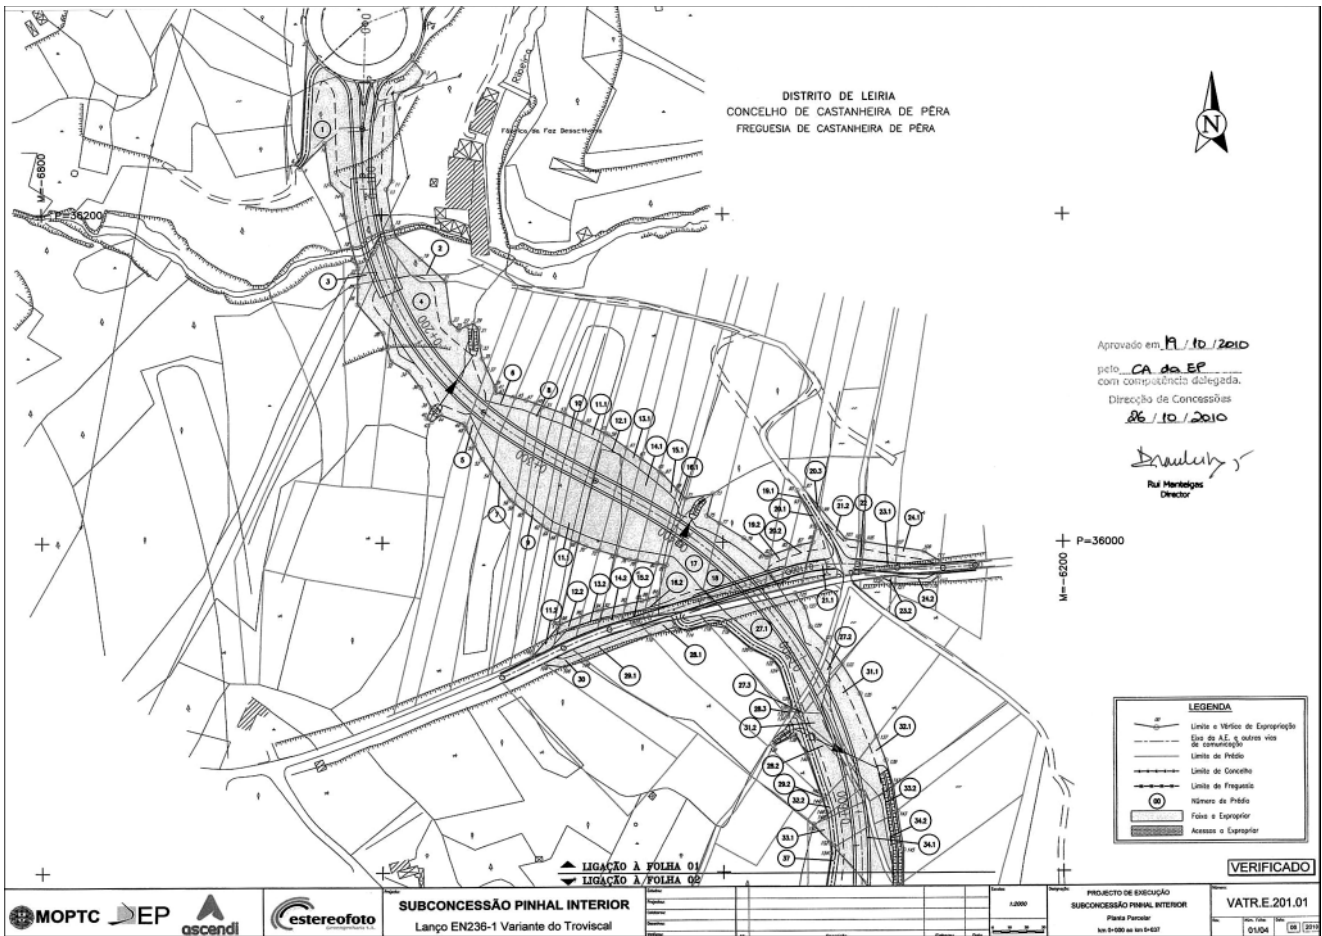

inscrição matricial dos direitos e ónus que sobre elas incidem e os nomes dos respectivos titulares.

Mais declaro autorizar a ASCENDI Pinhal Interior — Estradas do Pinhal Interior, S. A., na qualidade de subconcessionária da subconcessão do Douro Interior, a tomar posse administrativa das mencionadas parcelas, assinaladas nas plantas anexas, com vista ao rápido início dos trabalhos, sendo que a urgência das expropriações se louva no interesse público de que a obra projectada seja executada o mais rapidamente possível.

Os encargos com as expropriações em causa encontram-se caucionados pela ASCENDI Pinhal Interior — Estradas do Pinhal Interior, S. A., nos termos do disposto no n.º 2 do artigo 12.º do Código das Expropriações.

17 de Novembro de 2010. — O Secretário de Estado Adjunto, das Obras Públicas e das Comunicações, *Paulo Jorge Oliveira Ribeiro de Campos*.