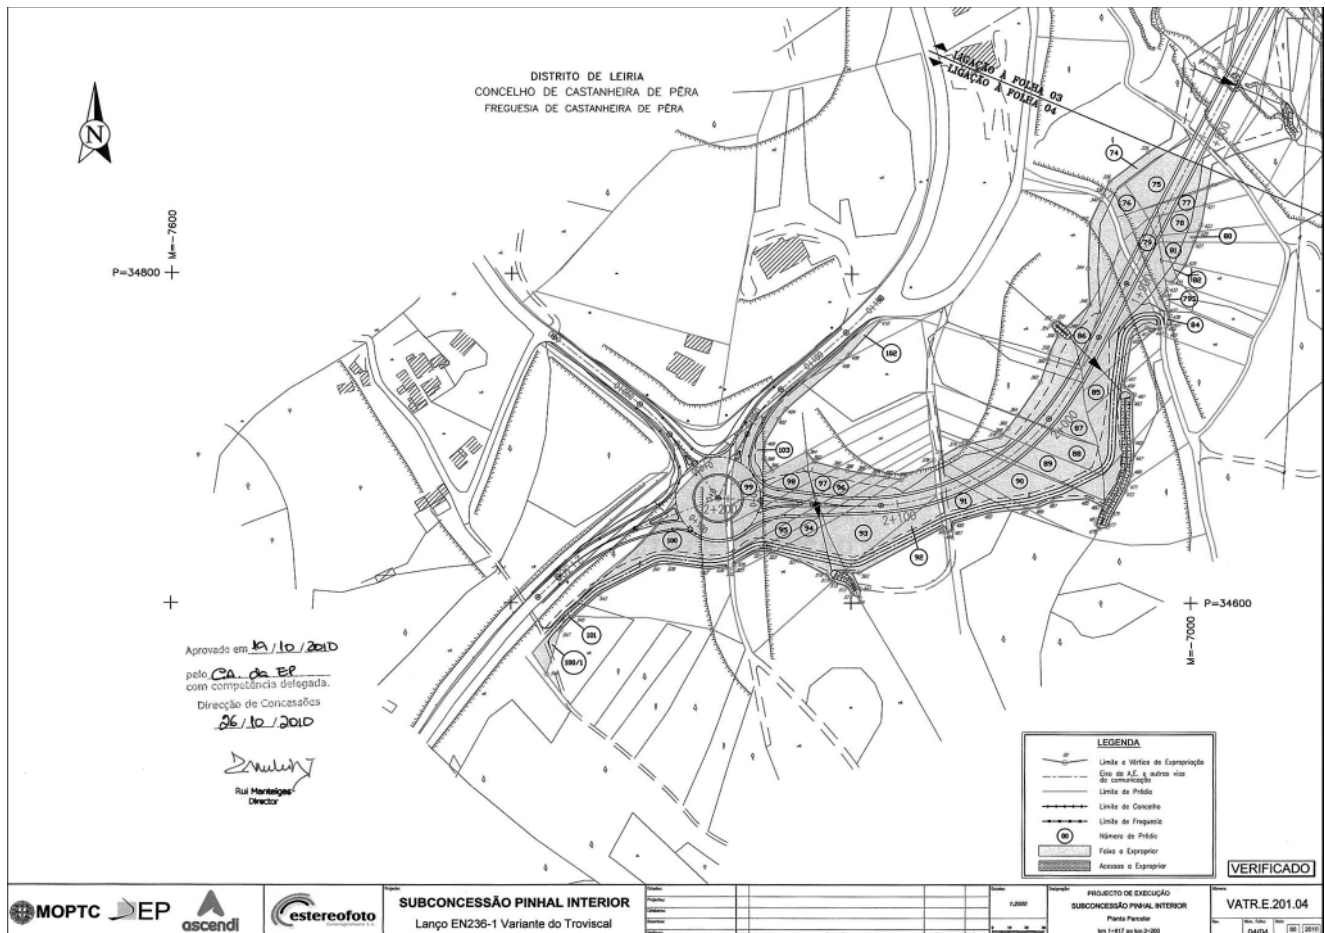

Subconcessão do Pinhal Interior

Lanço EN 236 — 1 — Variante do Troviscal

Mapa de expropriações — DUP

Número da parcela	Nome e moradas dos expropriados	Identificação do prédio					Área total da parcela (metros quadrados)
		Concelho	N.º matriz e freguesia		Descrição predial	Confrontações do prédio	
			Rústica	Urbana			
1	Elsa La Salette de Almeida Coutinho da Maia Mendonça, Rua Augusto Machado, n.º 17 — 1.º Esqº, 1000 Lisboa	Castanheira de Pêra	Castanheira de Pêra			Norte: Sul: Nascente: Poente:	4363
2.1 2.2	Manuel Correia de Oliveira, Rua Drº Eduardo Correia, n.º 56, 3280-037 Castanheira de Pêra	Castanheira de Pêra	19075 Castanheira de Pêra	3767 Castanheira de Pêra		Norte: Com terrenos da Firma Sul: Com terrenos da Firma Nascente: Com terrenos da Firma Poente: Com terrenos da Firma	114
3	Xanda Costa Guerreiro, Av. General Humberto Delgado, n.º 8 — 4.º Dt, Torres Vedras. Cláudia Costa Guerreiro, Torres Vedras Fernanda Costa Guerreiro, Torres Vedras	Castanheira de Pêra	2914 Castanheira de Pêra			Norte: Levada do Moinho Sul: Maria da Piedade Simões Nascente: Alcides Coelho Antunues Poente: João Joaquim Tomás	871
4	Auria Costa Tomás Coelho, Av. Almirante Reis, n.º 227 — 3.º Esqº, 1000-049 Lisboa	Castanheira de Pêra	2915 Castanheira de Pêra			Norte: Barroca Sul: Maria da Piedade Simões Nascente: António Mendes Boica Poente: Isaltino Rodrigues Costa	3382