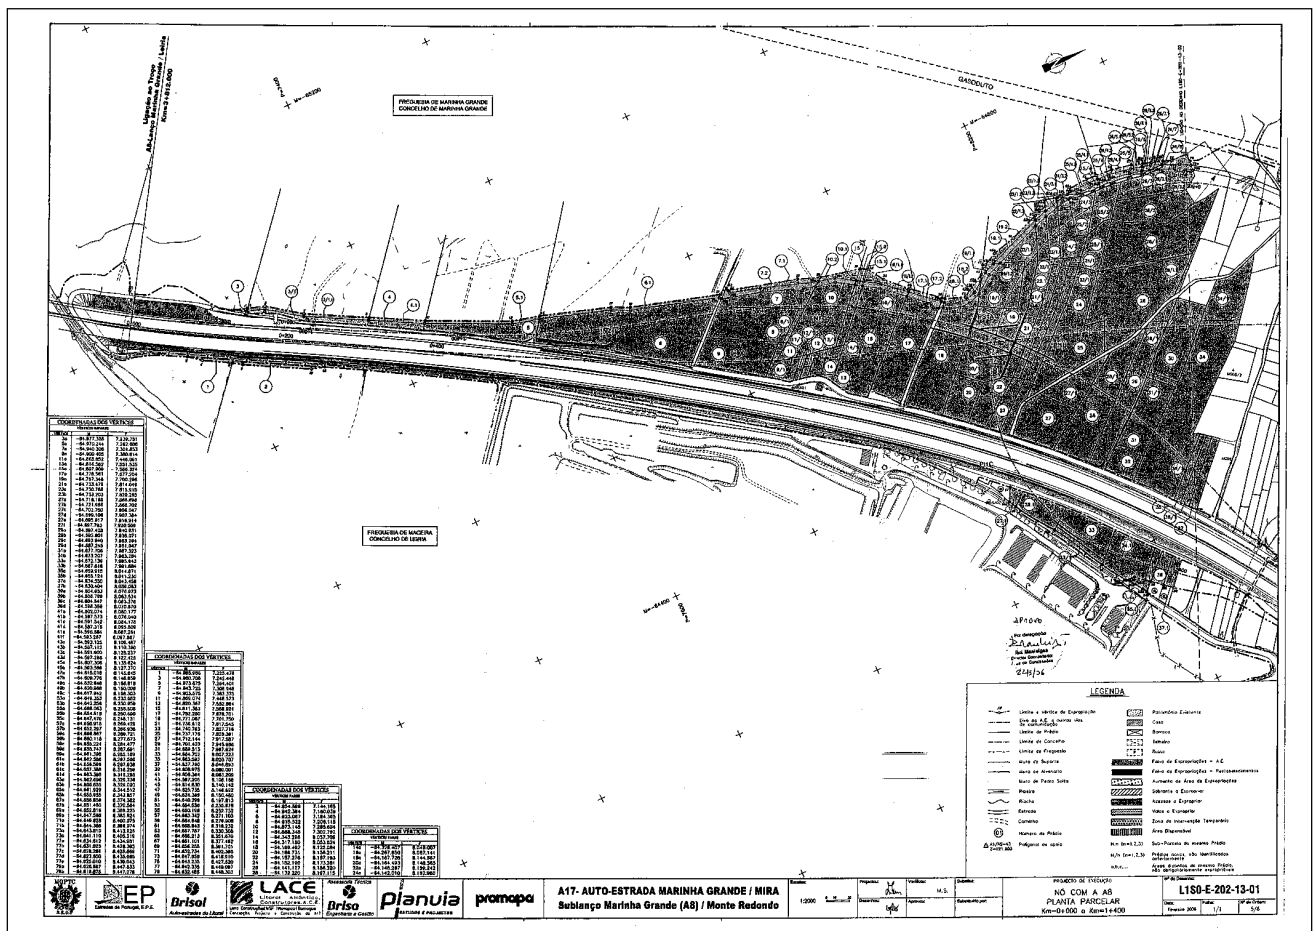

ao abrigo do artigo 161.º do Estatuto das Estradas Nacionais, aprovado pela Lei n.º 2037, de 19 de Agosto de 1949, a utilidade pública, com carácter de urgência, da expropriação das parcelas de terreno necessárias à construção deste sublanço, abaixo identificadas, com os elementos constantes da descrição predial e da inscrição matricial dos direitos e ónus que sobre elas incidem e os nomes dos respectivos titulares.

Mais declaro autorizar a BRISAL a tomar posse administrativa das mencionadas parcelas, assinaladas nas plantas anexas, com vista ao rápido início dos trabalhos, sendo que a urgência das expropriações se louva no interesse público de que as obras projectadas sejam executadas o mais rapidamente possível.

Os encargos com as expropriações em causa encontram-se caucionados pela BRISAL — Auto-Estradas do Litoral, S. A., nos termos do disposto no n.º 2 do artigo 12.º do Código das Expropriações.

15 de Maio de 2006. — O Secretário de Estado Adjunto, das Obras Públicas e das Comunicações, *Paulo Jorge Oliveira Ribeiro de Campos*.